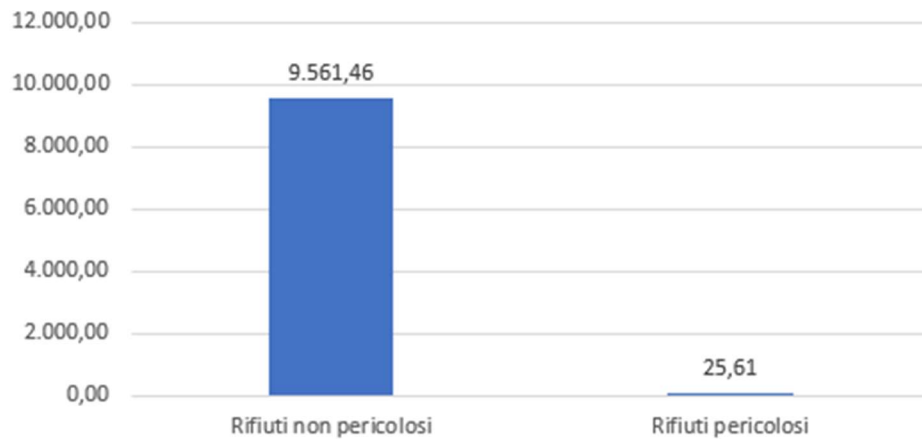

CADF

La Fabbrica dell'Acqua

CADF SpA

Via Vittorio Alfieri, 3 • 44021 Codigoro FE
Capitale Sociale € 39.329.000
P.I./C.F./R.I. 01280290386
Centralino 0533 725111
PEC: info@cadf.postecert.it
info@cadf.it

Produzione di rifiuti speciali Anno 2025 - t

Destinazione rifiuti speciali - Anno 2025 - t